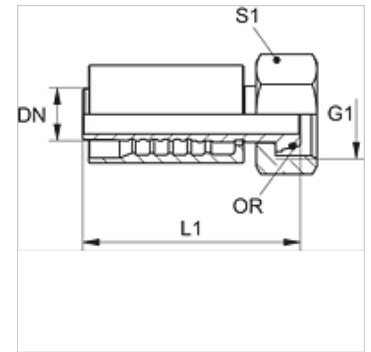

PA 700 AOL

Utična armatura, DKOL

Osobine

Oblast primene	Utična armatura za creva HD 700
Priključak 1	metrički navoj navrtke
Oblik zaptivke 1	24° spoljašnji konus sa O-prstenom
Skraćenica	DKOL
Norma	ISO 8434-1
Uvezivanje	sa osiguračem kidanja (interlock)
Obim isporuke	Pritisna nazuvica + pritisni priključak
Materijal	čelik
Površinska zaštita	galvanska prevlaka

Artikal

Naziv	DN	Veličina	col	G1	Ø za cev spolja (mm)	L1 (mm)	S1	OR
PA 710 AOL	10	6	3/8"	M 18 x 1,5	12	69,3	22	9,0 x 1,5
PA 713 AOL	12	8	1/2"	M 22 x 1,5	15	70,8	27	12,0 x 2,0
PA 716 AOL	16	10	5/8"	M 26 x 1,5	18	88,2	32	15,0 x 2,0
PA 716 AOL 20	16	10	5/8"	M 30 x 2	22	86,0	36	20,0 x 2,0