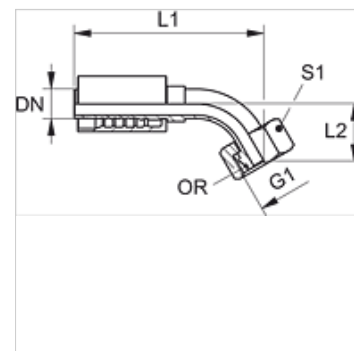

## Osobine

**Oblast primene** Utična armatura za creva HD 700

**Priključak 1** metrički navoj navrtke

**Oblik zaptivke 1** 24° spoljašnji konus sa O-prstenom

**Skraćenica** DKOL

**Norma** ISO 8434-1

**Uvezivanje** sa osiguračem kidanja (interlock)

**Obim isporuke** Pritisna nazuvica + pritisni priključak

**Materijal** čelik

**Površinska zaštita** galvanska prevlaka

## Artikal

Naziv	DN	Veličina	col	G1	Ø za cev spolja (mm)	L1 (mm)	L2 (mm)	S1	OR
PA 710 AOL 45	10	6	3/8"	M 18 x 1,5	12	82,5	19,5	22	10,5 x 1,5
PA 713 AOL 45	12	8	1/2"	M 22 x 1,5	15	93,5	21,0	27	12,0 x 2,0
PA 716 AOL 45	16	10	5/8"	M 26 x 1,5	18	115,0	26,5	32	15,0 x 2,0