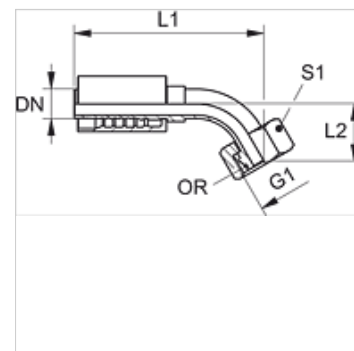

PA 700 AOL 45 VA

Utična armatura, DKOL W45°

HANSA FLEX

Osobine

Oblast primene	Utična armatura za creva HD 700
Priključak 1	metrički navoj navrtke
Oblik zaptivke 1	24° spoljašnji konus sa O-prstenom
Skraćenica	DKOL
Norma	ISO 8434-1
Uvezivanje	sa osiguračem kidanja (interlock)
Obim isporuke	Pritisna nazuvica + pritisni priključak
Materijal	plemeniti čelik

Napomene u vezi porudžbine

NBR заптивке

ФПМ (витон) на захтев

Artikal

Naziv	DN	Veličina	col	G1	Ø za cev spolja (mm)	L2 (mm)	S1	OR
PA 725 AOL 45 VA	25	16	1"	M 36 x 2	28	33,0	41	26,0 x 2,0
PA 732 AOL 45 VA	31	20	1.1/4"	M 45 x 2	35	44,0	50	32,0 x 2,5
PA 740 AOL 45 VA	38	24	1.1/2"	M 52 x 2	42	48,0	60	38,0 x 2,5

Varijante proizvoda

PA 700 AOL 45 Utična armatura, DKOL W45°, čelik