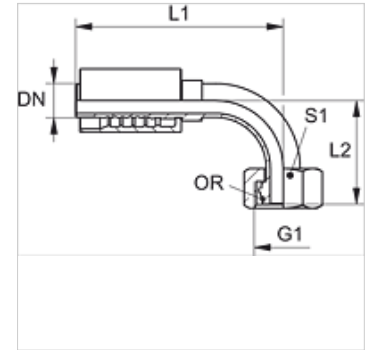

PA 700 AOL 90

Utična armatura, DKOL W90°

HANSA FLEX

Osobine

Oblast primene Utična armatura za creva HD 700

Priključak 1 metrički navoj navrtke

Oblik zaptivke 1 24° spoljašnji konus sa O-prstenom

Skraćenica DKOL

Norma ISO 8434-1

Uvezivanje sa osiguračem kidanja (interlock)

Obim isporuke Pritisna nazuvica + pritisni priključak

Materijal čelik

Površinska zaštita galvanska prevlaka

Artikal

Naziv	DN	Veličina	col	G1	Ø za cev spolja (mm)	L1 (mm)	L2 (mm)	S1	OR
PA 710 AOL 90	10	6	3/8"	M 18 x 1,5	12	77,5	37,0	22	10,5 x 1,5
PA 713 AOL 90	12	8	1/2"	M 22 x 1,5	15	85,5	42,0	27	12,0 x 2,0
PA 716 AOL 90	16	10	5/8"	M 26 x 1,5	18	106,5	52,5	32	15,0 x 2,0

Varijante proizvoda

PA 700 AOL 90 VA Utična armatura, DKOL W90°, plemeniti čelik