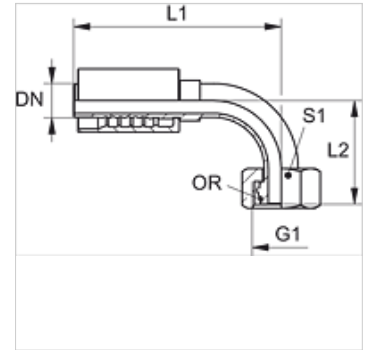

PA 700 AOL 90 VA

Utična armatura, DKOL W90°

HANSA FLEX

Osobine

Oblast primene Utična armatura za creva HD 700

Priključak 1 metrički navoj navrtke

Oblik zaptivke 1 24° spoljašnji konus sa O-prstenom

Skraćenica DKOL

Norma ISO 8434-1

Uvezivanje sa osiguračem kidanja (interlock)

Obim isporuke Pritisna nazuvica + pritisni priključak

Materijal plemeniti čelik

Napomene u vezi porudžbine

NBR заптивке

ФПМ (витон) на захтев

Artikal

Naziv	DN	Veličina	col	G1	Ø za cev spolja (mm)	L2 (mm)	S1	OR
PA 732 AOL 90 VA	31	20	1.1/4"	M 45 x 2	35	85,0	50	32,0 x 2,5
PA 740 AOL 90 VA	38	24	1.1/2"	M 52 x 2	42	103,0	60	38,0 x 2,5

Varijante proizvoda

PA 700 AOL 90 Utična armatura, DKOL W90°, čelik