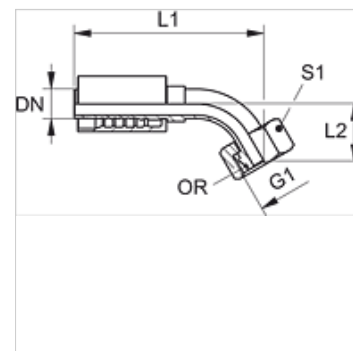

PA 700 AOS 45 VA

Utična armatura, DKOS W45°

HANSA FLEX

Osobine

Oblast primene Utična armatura za creva HD 700

Priključak 1 metrički navoj navrtke

Oblik zaptivke 1 24° spoljašnji konus sa O-prstenom

Skraćenica DKOS

Norma ISO 8434-1

Uvezivanje sa osiguračem kidanja (interlock)

Obim isporuke Pritisna nazuvica + pritisni priključak

Materijal plemeniti čelik

Napomene u vezi porudžbine

NBR заптивке

ФПМ (витон) на захтев

Artikal

Naziv	DN	Veličina	col	G1	Ø za cev spolja (mm)	L2 (mm)	S1	OR
PA 720 AOS 16 45 VA	19	12	3/4"	M 30 x 2	20	45,0	36	16,0 x 2,5
PA 720 AOS 45 VA	19	12	3/4"	M 36 x 2	25	40,0	46	20,0 x 2,5
PA 725 AOS 45 VA	25	16	1"	M 42 x 2	30	43,0	50	25,0 x 2,5
PA 732 AOS 45 VA	31	20	1.1/4"	M 52 x 2	38	52,0	60	33,0 x 2,5

Varijante proizvoda

PA 700 AOS 45