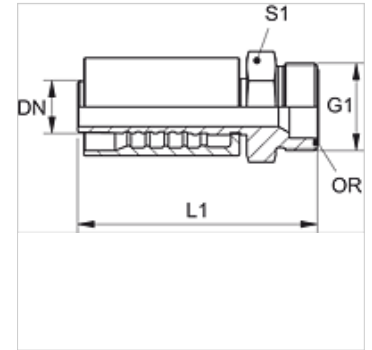

## Osobine

**Oblast primene** Utična armatura za creva HD 700

**Priključak 1** UN/UNF spoljni navoj

**Oblik zaptivke 1** ravno zaptivanje sa O-prstenom

**Skraćenica** ORFS

**Norma** ISO 8434-3

**Uvezivanje** sa osiguračem kidanja (interlock)

## Artikal

Naziv	DN	Veličina	col	Radni pritisak (bar)	G1	L1 (mm)	S1	OR
PA 720 HJOF	19	12	3/4"	413,0	1.3/16" -12 UN	101,0	32	18,77 x 1,78
PA 725 HJOF	25	16	1"	413,0	1.7/16" -12 UN	117,5	36	23,52 x 1,78