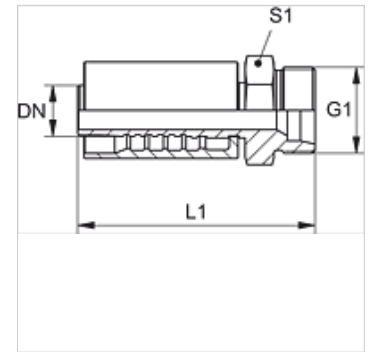

PA 700 HL KO

Utična armatura, CEL

HANSA FLEX

Osobine

Oblast primene Utična armatura za creva HD 700

Priključak 1 metrički spoljni cilindrični navoj

Oblik zaptivke 1 24° unutrašnji konus

Podesno za Kobelco

Uvezivanje sa osiguračem kidanja (interlock)

Obim isporuke Pritisna nazuvica + pritisni priključak

Materijal čelik

Površinska zaštita galvanska prevlaka

Artikal

Naziv	DN	Veličina	col	Seriya	G1	Ø za cev spolja (mm)	S1
PA 725 HL KO	25	16	1"	L	M 36 x 1,5	28	36
PA 725 HL KO 32	25	16	1"	L	M 45 x 1,5	35	46