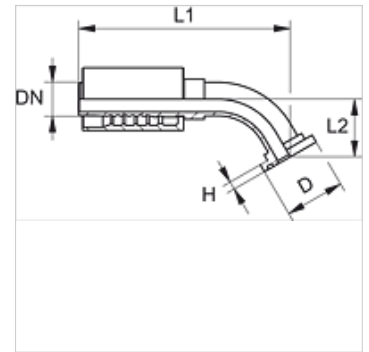

PA 700 SF 45 VA

Utična armatura, SFL W45°

HANSA FLEX

Osobine

Oblast primene Utična armatura za creva HD 700

Priključak 1 SAE priključak prirubnice 3000 PSI

Oblik zaptivke 1 ravno zaptivanje sa SF O-prstenom

Skraćenica SFL

Norma SAE J518
ISO 6162-1

Uvezivanje sa osiguračem kidanja (interlock)

Obim isporuke Pritisna nazuvica + pritisni priključak

Materijal plemeniti čelik

Napomene u vezi porudžbine

NBR заптивке

ФПМ (витон) на захтев

Artikal

Naziv	DN	Veličina	col	Veličina spojnice	D (mm)	H (mm)	L2 (mm)
PA 720 SF 45 VA	19	12	3/4"	3/4"	38,1	6,7	38,0
PA 732 SF 45 VA	31	20	1.1/4"	1.1/4"	50,8	8,0	45,0
PA 732 SF 40 45 VA	31	20	1.1/4"	1.1/2"	60,3	8,0	46,0
PA 740 SF 45 VA	38	24	1.1/2"	1.1/2"	60,3	8,0	49,0
PA 740 SF 50 45 VA	38	24	1.1/2"	2"	71,4	9,5	60,0

Varijante proizvoda

PA 700 SF 45 Utična armatura, SFL W45°, čelik