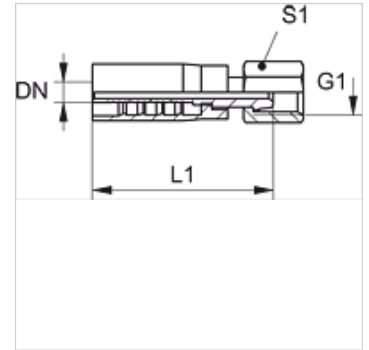

PAY 300 AF

Utična armatura, DKF

Osobine

Priključak 1	metrički navoj navrtke
Oblik zaptivke 1	24° spoljašnji konus za colovanu cev francuske serije modela.
Skraćenica	DKF
Obim isporuke	Pritisna nazuvica + pritisni priključak
Materijal	čelik
Površinska zaštita	galvanska prevlaka

Artikal

Naziv	DN	Veličina	col	G1	Ø mm za cev spolja	L1 (mm)	S1
PAY 306 AF 10	6	4	1/4"	M 20 x 1,5	13,25	60,0	24
PAY 308 AF 10	8	5	5/16"	M 20 x 1,5	13,25	57,0	24
PAY 308 AF 13	8	5	5/16"	M 24 x 1,5	16,75	61,0	30
PAY 310 AF	10	6	3/8"	M 20 x 1,5	13,25	64,0	24
PAY 310 AF 13	10	6	3/8"	M 24 x 1,5	16,75	68,0	30
PAY 313 AF	12	8	1/2"	M 24 x 1,5	16,75	71,0	30
PAY 313 AF 16	12	8	1/2"	M 30 x 1,5	21,26	70,0	36
PAY 316 AF	16	10	5/8"	M 30 x 1,5	21,26	80,0	36
PAY 320 AF	19	12	3/4"	M 36 x 1,5	26,75	81,0	42
PAY 325 AF	25	16	1"	M 45 x 1,5	33,50	83,0	55