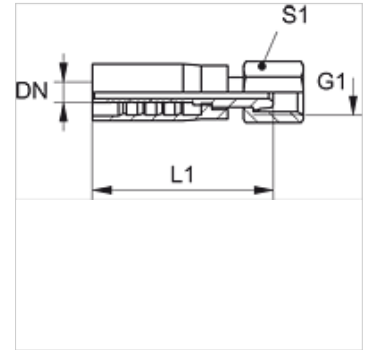

# PAY 300 AF

Utična armatura, DKF

## Osobine

Priključak 1	metrički navoj navrtke
Oblik zaptivke 1	24° spoljašnji konus za colovanu cev francuske serije modela.
Skraćenica	DKF
Obim isporuke	Pritisna nazuvica + pritisni priključak
Materijal	čelik
Površinska zaštita	galvanska prevlaka

## Artikal

Naziv	DN	Veličina	col	G1	Ø mm za cev spolja	L1 (mm)	S1
PAY 306 AF 10	6	4	1/4"	M 20 x 1,5	13,25	60,0	24
PAY 308 AF 10	8	5	5/16"	M 20 x 1,5	13,25	57,0	24
PAY 308 AF 13	8	5	5/16"	M 24 x 1,5	16,75	61,0	30
PAY 310 AF	10	6	3/8"	M 20 x 1,5	13,25	64,0	24
PAY 310 AF 13	10	6	3/8"	M 24 x 1,5	16,75	68,0	30
PAY 313 AF	12	8	1/2"	M 24 x 1,5	16,75	71,0	30
PAY 313 AF 16	12	8	1/2"	M 30 x 1,5	21,26	70,0	36
PAY 316 AF	16	10	5/8"	M 30 x 1,5	21,26	80,0	36
PAY 320 AF	19	12	3/4"	M 36 x 1,5	26,75	81,0	42
PAY 325 AF	25	16	1"	M 45 x 1,5	33,50	83,0	55