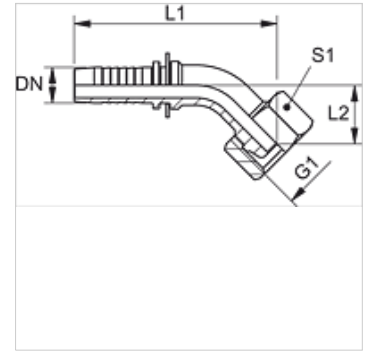

PN AF 45

Pritisna nazuvica, DKF W45°

HANSA FLEX

Osobine

Oblast primene	Pritisna nazuvica za creva HD 100 do HD 400, KP, TE
Priključak 1	metrički navoj navrtke
Oblik zaptivke 1	24° spoljašnji konus za colovanu cev francuske serije modela.
Skraćenica	DKF
Seriya	French (imperial pipe - series gas)
Materijal	čelik
Površinska zaštita	galvanska prevlaka

Napomena

Odgovarajući priključak molimo da odaberete prema tipu creva.

Artikal

Naziv	DN	Veličina	col	Radni pritisak (bar)	G1	Ø mm za cev spolja	L1 (mm)	L2 (mm)	S1
PN 08 AF 10 45	8	5	5/16"	400,0	M 20 x 1,5	13,25	92,0	25,0	24
PN 10 AF 45	10	6	3/8"	400,0	M 20 x 1,5	13,25	91,0	25,0	24
PN 10 AF 13 45	10	6	3/8"	250,0	M 24 x 1,5	16,75	100,0	28,0	30
PN 13 AF 45	12	8	1/2"	250,0	M 24 x 1,5	16,75	98,0	28,0	30
PN 13 AF 16 45	12	8	1/2"	250,0	M 30 x 1,5	21,26	89,0	21,0	36
PN 16 AF 45	16	10	5/8"	250,0	M 30 x 1,5	21,26	94,0	21,0	36
PN 20 AF 45	19	12	3/4"	250,0	M 36 x 1,5	26,75	123,0	33,0	41
PN 25 AF 45	25	16	1"	160,0	M 45 x 1,5	33,50	150,0	41,0	55