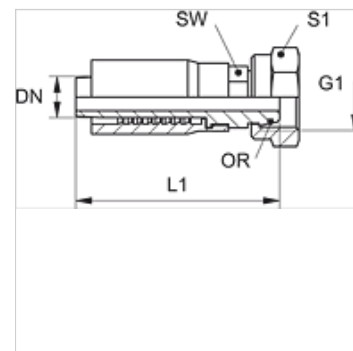

TRP AOL

Utična armatura, DKOL

Osobine

Priključak 1	metrički navoj navrtke
Oblik zaptivke 1	24° spoljašnji konus sa O-prstenom
Skraćenica	DKOL
Norma	ISO 8434-1
Obim isporuke	Pritisna nazuvica + pritisni priključak
Materijal	čelik
Površinska zaštita	galvanska prevlaka

Artikal

Naziv	DN	Veličina	col	Seriya	G1	Ø za cev spolja (mm)	L1 (mm)	SW (mm)	S1	OR
TRP 06 AOL 10	6	4	1/4"	L	M 18 x 1,5	12	57,0	17	22	9,0 x 1,5