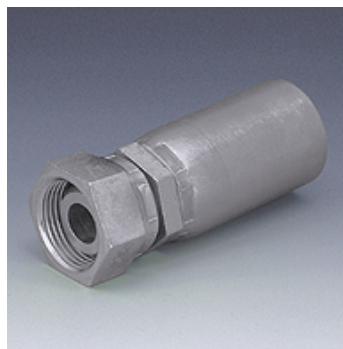

TRP AOL

Utična armatura, DKOL

Osobine

Priključak 1	metrički navoj navrtke
Oblik zaptivke 1	24° spoljašnji konus sa O-prstenom
Skraćenica	DKOL
Norma	ISO 8434-1
Obim isporuke	Pritisna nazuvica + pritisni priključak
Materijal	čelik
Površinska zaštita	galvanska prevlaka

Artikal

Naziv	DN	Veličina	col	Seriya	G1	Ø za cev spolja (mm)	L1 (mm)	SW (mm)	S1	OR
TRP 06 AOL 10	6	4	1/4"	L	M 18 x 1,5	12	57,0	17	22	9,0 x 1,5