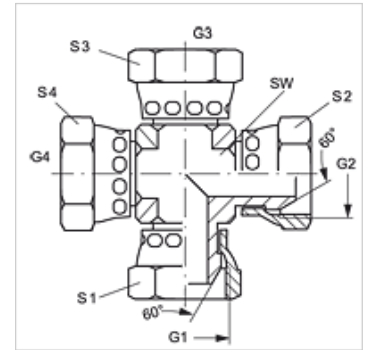

# K AB

Spojnicica, krstasti oblik

**HANSA FLEX**

## Osobine

Priključak 1 - 4 BSP navoj navrtke

Oblik zaptivke 1 - 4 60° spoljašnji konus

Konstrukcija Spojnice

Konstrukcija K oblik

Materijal čelik

Površinska zaštita galvanska prevlaka

## Artikal

Naziv	G1 - G4	SW (mm)	S1 - S4 (mm)
K AB 02	G 1/8" -28	11	14
K AB 04	G 1/4" -19	14	19
K AB 06	G 3/8" -19	19	22
K AB 08	G 1/2" -14	22	27
K AB 10	G 5/8" -14	22	30
K AB 12	G 3/4" -14	27	32
K AB 16	G 1" -11	33	41
K AB 20	G 1.1/4" -11	41	50
K AB 24	G 1.1/2" -11	48	60
K AB 32	G 2" -11	64	70

SW, S1, S2 = veličina kluča