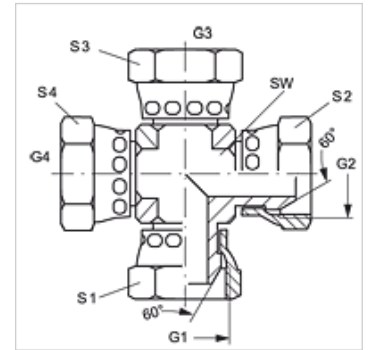

# K AB VA

Spojnica, krstasti oblik

**HANSA FLEX**

## Osobine

Priključak 1 - 4 BSP navoj navrtke

Oblik zaptivke 1 - 4 60° spoljašnji konus

Konstrukcija Spojnice

Konstrukcija K oblik

Materijal plemeniti čelik

## Artikal

Naziv	G1 - G4	SW (mm)	S1 - S4 (mm)
K AB 02 VA	G 1/8" -28	11	14
K AB 04 VA	G 1/4" -19	14	19
K AB 06 VA	G 3/8" -19	19	22
K AB 08 VA	G 1/2" -14	22	27
K AB 12 VA	G 3/4" -14	27	32
K AB 16 VA	G 1" -11	33	41

SW, S1, S2 = veličina ključa