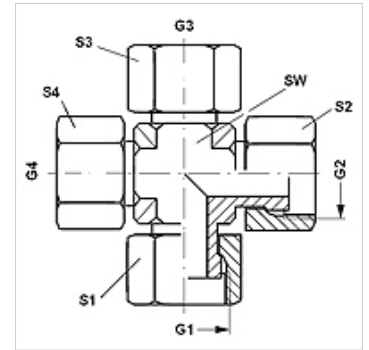

K AJF

Spojnicica, krstasti oblik

HANSA FLEX

Osobine

Priključak 1 - 4 ORFS navoj navrtke

Oblik zaptivke 1 - 4 ravno zaptivanje

Konstrukcija Spojnice

Konstrukcija K oblik

Materijal čelik

Površinska zaštita galvanska prevlaka

Artikal

Naziv	G1 - G4	SW (mm)	S1 - S4 (mm)
K AJF 04	9/16" -18 UNF	14	17
K AJF 06	11/16" -16 UN	19	22
K AJF 08	13/16" -16 UN	19	24
K AJF 10	1" -14 UNS	27	30
K AJF 12	1.3/16" -12 UN	30	36
K AJF 16	1.7/16" -12 UN	37	41

SW, S1, S2 = veličina ključa