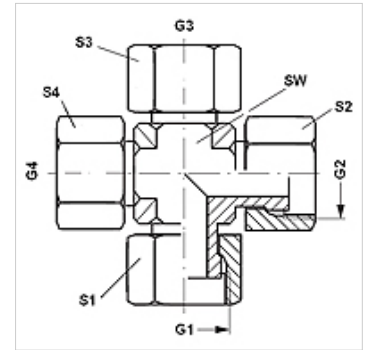

K AJF

Spojnicica, krstasti oblik

HANSA FLEX

Osobine

Priključak 1 - 4 ORFS navoj navrtke

Oblik zaptivke 1 - 4 ravno zaptivanje

Konstrukcija Spojnice

Konstrukcija K oblik

Materijal čelik

Površinska zaštita galvanska prevlaka

Artikal

| Naziv | G1 - G4 | SW (mm) | S1 - S4 (mm) |
|----------|----------------|------------|-----------------|
| K AJF 04 | 9/16" -18 UNF | 14 | 17 |
| K AJF 06 | 11/16" -16 UN | 19 | 22 |
| K AJF 08 | 13/16" -16 UN | 19 | 24 |
| K AJF 10 | 1" -14 UNS | 27 | 30 |
| K AJF 12 | 1.3/16" -12 UN | 30 | 36 |
| K AJF 16 | 1.7/16" -12 UN | 37 | 41 |

SW, S1, S2 = veličina ključa