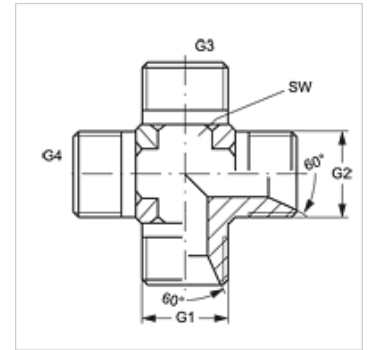

## Osobine

Priključak 1 - 4 BSP spoljni cilindrični navoj

Oblik zaptivke 1 - 4 60° unutrašnji konus

Konstrukcija Spojnice

Konstrukcija K oblik

Materijal plemeniti čelik

## Artikal

Naziv	G1 - G4	SW (mm)
K HB 02 VA	G 1/8" -28	11
K HB 04 VA	G 1/4" -19	14
K HB 06 VA	G 3/8" -19	19
K HB 08 VA	G 1/2" -14	22
K HB 12 VA	G 3/4" -14	27
K HB 16 VA	G 1" -11	33
K HB 20 VA	G 1.1/4" -11	41
K HB 24 VA	G 1.1/2" -11	48

SW = veličina ključa