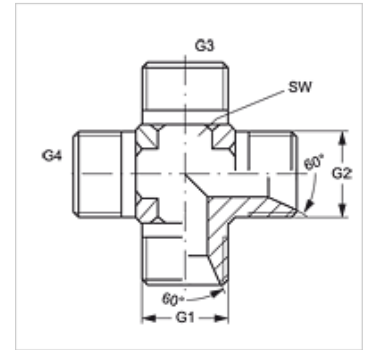

K HB VA

Spojnicica, krstasti oblik

HANSA FLEX

Osobine

Priključak 1 - 4 BSP spoljni cilindrični navoj

Oblik zaptivke 1 - 4 60° unutrašnji konus

Konstrukcija Spojnice

Konstrukcija K oblik

Materijal plemeniti čelik

Artikal

Naziv	G1 - G4	SW (mm)
K HB 02 VA	G 1/8" -28	11
K HB 04 VA	G 1/4" -19	14
K HB 06 VA	G 3/8" -19	19
K HB 08 VA	G 1/2" -14	22
K HB 12 VA	G 3/4" -14	27
K HB 16 VA	G 1" -11	33
K HB 20 VA	G 1.1/4" -11	41
K HB 24 VA	G 1.1/2" -11	48

SW = veličina ključa

Varijante proizvoda

K HB Spojnicica, krstasti oblik, čelik