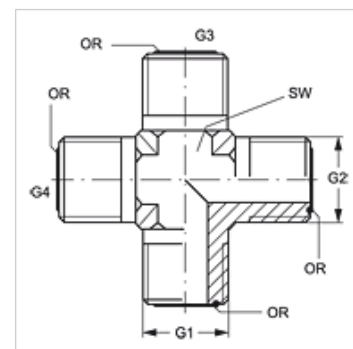

K HJOF

Navojni nastavak, krstasti oblik

HANSA FLEX

Osobine

Priključak 1 - 4	ORFS spoljni navoj
Oblik zaptivke 1 - 4	ravno zaptivanje sa O-prstenom
Konstrukcija	Navojni nastavak
Konstrukcija	K oblik
Materijal	čelik
Površinska zaštita	galvanska prevlaka

Artikal

Naziv	G1 - G4	SW (mm)	OR1 - OR4
K HJOF 04	9/16" -18 UNF	14	7,66 x 1,78
K HJOF 06	11/16" -16 UN	19	9,25 x 1,78
K HJOF 08	13/16" -16 UN	19	12,42 x 1,78
K HJOF 10	1" -14 UNS	27	15,60 x 1,78
K HJOF 12	1.3/16" -12 UN	30	18,77 x 1,78
K HJOF 16	1.7/16" -12 UN	36	23,52 x 1,78
K HJOF 20	1.11/16" -12 UN	41	29,87 x 1,78
K HJOF 24	2" -12 UN	48	37,82 x 1,78

SW = veličina ključa