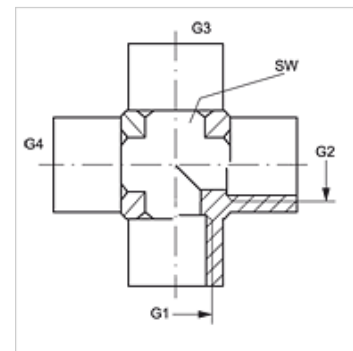

## Osobine

**Priključak 1 - 4** BSP unutrašnji cilindrični navoj

**Oblik zaptivke 1 - 4** Oblik A

**Konstrukcija** Screw-on socket

**Konstrukcija** K oblik

**Materijal** čelik

**Površinska zaštita** galvanska prevlaka

## Artikal

| Naziv          | G1 - G4    | SW<br>(mm) |
|----------------|------------|------------|
| <b>K IR 02</b> | G 1/8" -28 | 14         |
| <b>K IR 04</b> | G 1/4" -19 | 19         |
| <b>K IR 06</b> | G 3/8" -19 | 22         |
| <b>K IR 08</b> | G 1/2" -14 | 27         |
| <b>K IR 12</b> | G 3/4" -14 | 33         |
| <b>K IR 16</b> | G 1" -11   | 41         |

SW = veličina ključa