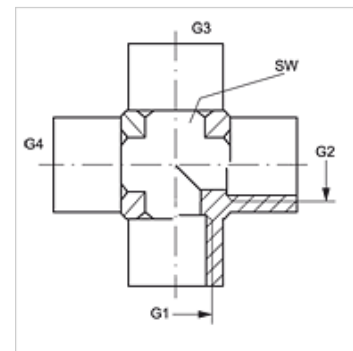

## Osobine

**Priključak 1 - 4** BSP unutrašnji cilindrični navoj

**Oblik zaptivke 1 - 4** Oblik A

**Konstrukcija** Screw-on socket

**Konstrukcija** K oblik

**Materijal** čelik

**Površinska zaštita** galvanska prevlaka

## Artikal

Naziv	G1 - G4	SW (mm)
K IR 02	G 1/8" -28	14
K IR 04	G 1/4" -19	19
K IR 06	G 3/8" -19	22
K IR 08	G 1/2" -14	27
K IR 12	G 3/4" -14	33
K IR 16	G 1" -11	41

SW = veličina ključa