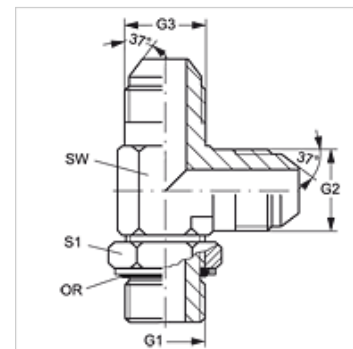

# L HMOK HJ

Uvrtni nastavak, L oblik

## Osobine

<b>Priključak 1</b>	metrički spoljni cilindrični navoj
<b>Oblik zaptivke 1</b>	Navojni nastavak sa O-prstenom + komorni prsten
<b>Priključak 2 + 3</b>	UN/UNF spoljni navoj
<b>Oblik zaptivke 2 + 3</b>	74° spoljašnji konus
<b>Konstrukcija</b>	Uvrtni navojni nastavak, podesiv po pravcima
<b>Konstrukcija</b>	L oblik
<b>Materijal</b>	čelik
<b>Površinska zaštita</b>	galvanska prevlaka

SW, S1, S2 = veličina ključa

## Rezervni delovi

**KAMMRING M** Komorni prsten, metrički