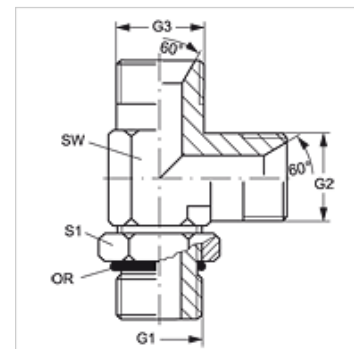

## Osobine

|                      |                               |
|----------------------|-------------------------------|
| Priključak 1         | BSP spoljni cilindrični navoj |
| Oblik zaptivke 1     | oblik G                       |
| Priključak 2 + 3     | BSP spoljni cilindrični navoj |
| Oblik zaptivke 2 + 3 | 60° unutrašnji konus          |
| Konstrukcija         | Uvrtni navojni nastavak       |
| Konstrukcija         | L oblik                       |
| Materijal            | čelik                         |
| Površinska zaštita   | galvanska prevlaka            |

SW = veličina ključa