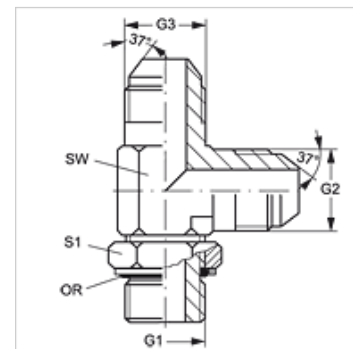

L HROK HJ

Uvrtni nastavak, L oblik

Osobine

Priključak 1	BSP spoljni cilindrični navoj
Oblik zaptivke 1	Navojni nastavak sa O-prstenom + komorni prsten
Priključak 2 + 3	UN/UNF spoljni navoj
Oblik zaptivke 2 + 3	74° spoljašnji konus
Konstrukcija	Uvrtni navojni nastavak, podesiv po pravcima
Konstrukcija	L oblik
Materijal	čelik
Površinska zaštita	galvanska prevlaka

SW, S1, S2 = veličina ključa

Varijante proizvoda

L HROK HJ VA Uvrtni nastavak, L oblik, plemeniti čelik

Rezervni delovi

KAMMRING G Komorni prsten, colovan