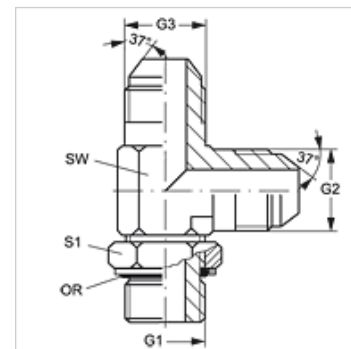

L HROK HJ

Uvrtni nastavak, L oblik

Osobine

Priključak 1	BSP spoljni cilindrični navoj
Oblik zaptivke 1	Navojni nastavak sa O-prstenom + komorni prsten
Priključak 2 + 3	UN/UNF spoljni navoj
Oblik zaptivke 2 + 3	74° spoljašnji konus
Konstrukcija	Uvrtni navojni nastavak, podesiv po pravcima
Konstrukcija	L oblik
Materijal	čelik
Površinska zaštita	galvanska prevlaka

SW, S1, S2 = veličina ključa

Varijante proizvoda

L HROK HJ VA Uvrtni nastavak, L oblik, plemeniti čelik

Rezervni delovi

KAMMRING G Komorni prsten, colovan