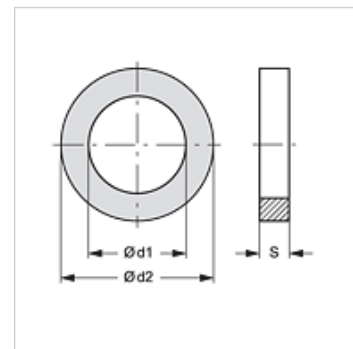

ALR (1,0 mm)

Aluminijumski zaptivni prsten

Osobine

Materijal Aluminijum

Artikal

Naziv	d1 (mm)	d2 (mm)	S (mm)
ALR 4-8-1	4,00	8,00	1,00
ALR 5-7.5-1	5,00	7,50	1,00
ALR 5-9-1	5,00	9,00	1,00
ALR 6-10-1	6,00	10,00	1,00
ALR 6-12-1	6,00	12,00	1,00
ALR 6.5-9.5-1	6,50	9,50	1,00
ALR 8-11.5-1	8,00	11,50	1,00
ALR 8-12-1	8,00	12,00	1,00
ALR 8-13-1	8,00	13,00	1,00
ALR 8-14-1	8,00	14,00	1,00
ALR 10-13.5-1	10,50	13,50	1,00
ALR 10-14-1	10,50	14,00	1,00
ALR 10-15-1	10,50	15,00	1,00
ALR 10-16-1	10,00	16,00	1,00