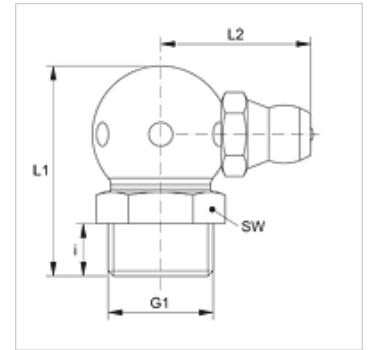

## Osobine

Priključak 1	metrički spoljni konusni navoj
Oblik zaptivke 1	zaptivanje preko navoja
Priključak 2	Mazalica
Konstrukcija	Konusna mazalica
Dodatak za vrstu konstrukciju	Kuglični dizajn
Konstrukcija	ugao 90°
Norma	DIN 71412
Dodatna karakteristika	Mazalica, prečnik glave 6,5 mm
Materijal	stainless steel 1.4305

## Artikal

Naziv	G1	i (mm)	L1 (mm)	L2 (mm)	SW (mm)
SNK 90 KU M08-125 V2	M 8 x 1,25 K	5,5	18	13	9
SNK 90 KU M10-150 V2	M 10 x 1,5 K	5,5	20	14	11