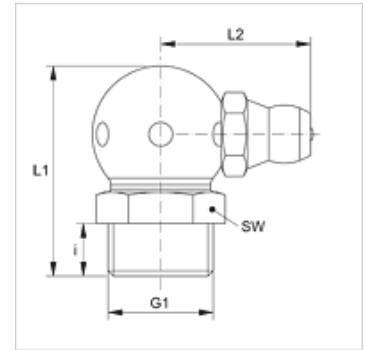

## Osobine

Priključak 1	metrički spoljni konusni navoj
Oblik zaptivke 1	zaptivanje preko navoja
Priključak 2	Mazalica
Konstrukcija	Konusna mazalica
Dodatak za vrstu konstrukciju	Kuglični dizajn
Konstrukcija	ugao 90°
Norma	DIN 71412
Dodatna karakteristika	Mazalica, prečnik glave 6,5 mm
Materijal	stainless steel 1.4305

## Artikal

Naziv	G1	i (mm)	L1 (mm)	L2 (mm)	SW (mm)
SNK 90 KU M08-125 V2	M 8 x 1,25 K	5,5	18	13	9
SNK 90 KU M10-150 V2	M 10 x 1,5 K	5,5	20	14	11