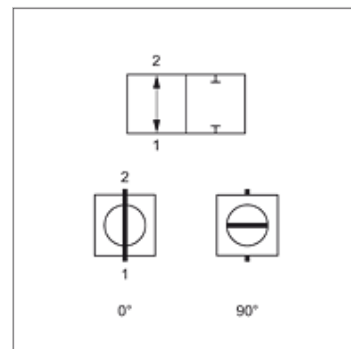

# BKHL / BKHS

Dvokraki kuglični ventil, blok konstrukcija

**HANSA FLEX**

## Osobine

Priključak 1 + 2	metrički spoljni cilindrični navoj
Oblik zaptivke 1 + 2	24° unutrašnji konus
Zakretni radijus	0°; 90°
Temperatura min.	-20 °C
Temperatura max.	60 °C
Materijal	Kućište, kugla i preklopno vratilo su od čelika Zaptivanje kugle od poliamida O-prsten je od NBR-a
Površinska zaštita	bruniran

## Artikal

Naziv	DN*	Seriya	Ø za cev spolja (mm)	Priključni navoj	LW (mm)	Radni pritisak bar	SW (mm)	SF*
BKHL 04	4	L	6	M 12x1,5	5	PN 500	9	1,5
BKHL 06	6	L	8	M 14x1,5	6	PN 500	9	1,5
BKHL 08	8	L	10	M 16x1,5	8	PN 500	9	1,5
BKHL 10	10	L	12	M 18x1,5	10	PN 500	9	1,5
BKHL 13	12	L	15	M 22x1,5	13	PN 500	9	1,5
BKHL 16	16	L	18	M 26x1,5	13	PN 500	12	1,5
BKHL 20	19	L	22	M 30x2	20	PN 400	14	1,5
BKHL 25	25	L	28	M 36x2	24	PN 350	14	1,5
BKHL 32	31	L	35	M 45x2	24	PN 350	14	1,5
BKHL 40	38	L	42	M 52x2	24	PN 350	14	1,5
BKHS 04	4	S	8	M 16x1,5	5	PN 500	9	1,5
BKHS 06	6	S	10	M 18x1,5	6	PN 500	9	1,5
BKHS 08	8	S	12	M 20x1,5	8	PN 500	9	1,5
BKHS 10	10	S	14	M 22x1,5	10	PN 500	9	1,5
BKHS 13	12	S	16	M 24x1,5	13	PN 500	9	1,5
BKHS 16	16	S	20	M 30x2	15	PN 500	12	1,5
BKHS 20	19	S	25	M 36x2	20	PN 400	14	1,5
BKHS 20 - 600 BAR	19	S	25	M 36x2	20	PN 600	14	1,5
BKHS 25	25	S	30	M 42x2	24	PN 350	14	1,5
BKHS 25 - 600 BAR	25	S	30	M 42x2	24	PN 600	14	1,5
BKHS 32	31	S	38	M 52x2	24	PN 350	14	1,5

DN = nominalni prečnik, nominalna širina – Seriya: LL = veoma lako L = lako S = teško – LW = unutrašnji prečnik – PN = nominalni pritisak PB = maks. radni pritisak – SW = veličina ključa – SF = sigurnosni faktor