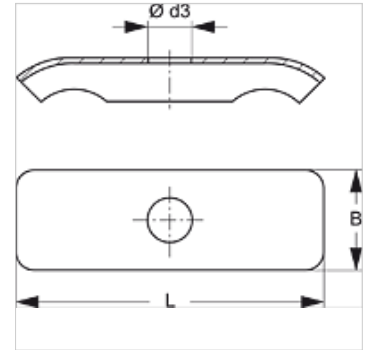

# LBS DP D

Pokrivna ploča, laki model duplih cevnih objumica

**HANSA FLEX**

## Opis

Pokrivna pločica obezbeđuje stabilno pričvršćivanje duple cevne objumice za laku gradnju LBS D i LBS D PA.

## Artikal

Naziv	Veličina objumice	Ø d3 (mm)	B (mm)	L (mm)
LBS DP 1 D	1	6,5	16,3	29,0
LBS DP 2 D	2	6,5	16,3	40,0
LBS DP 3 D	3	6,5	16,5	50,5
LBS DP 4 D	4	6,5	16,5	63,0