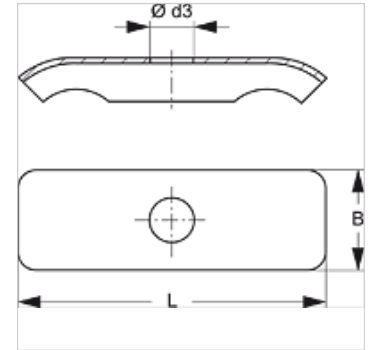

# LBS DP D

Pokrivna ploča, laki model duplih cevnih objumica

**HANSA FLEX**

## Opis

Pokrivna pločica obezbeđuje stabilno pričvršćivanje duple cevne objumice za laku gradnju LBS D i LBS D PA.

## Artikal

Naziv	Veličina objumice	Ø d3 (mm)	B (mm)	L (mm)
LBS DP 1 D	1	6,5	16,3	29,0
LBS DP 2 D	2	6,5	16,3	40,0
LBS DP 3 D	3	6,5	16,5	50,5
LBS DP 4 D	4	6,5	16,5	63,0