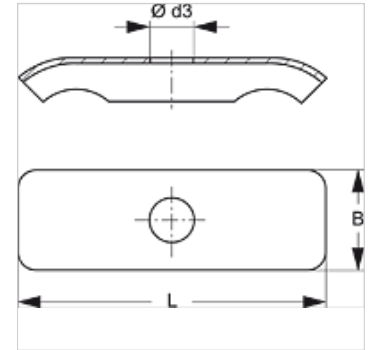

LBS DP D

Pokrivna ploča, laki model duplih cevnih objumica

HANSA FLEX

Osobine

Materijal	čelik
Površinska zaštita	galvanska prevlaka

Opis

Pokrivna pločica obezbeđuje stabilno pričvršćivanje duple cevne objumice za laku gradnju LBS D i LBS D PA.

Artikal

Naziv	Veličina objumice	Ø d3 (mm)	B (mm)	L (mm)
LBS DP 1 D	1	6,5	16,3	29,0
LBS DP 2 D	2	6,5	16,3	40,0
LBS DP 3 D	3	6,5	16,5	50,5
LBS DP 4 D	4	6,5	16,5	63,0

je oprema za sledeće proizvode

LBS D PA	Laki model duplih cevnih objumica od PA
LBS D	Laki model duplih cevnih objumica