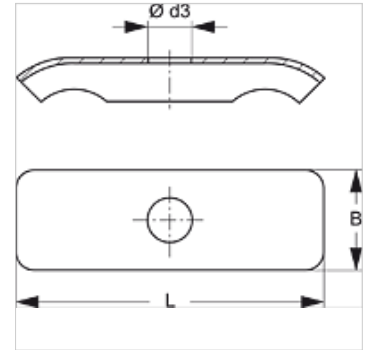

# LBS DP D

Pokrivna ploča, laki model duplih cevni obujmica

**HANSA FLEX**

## Opis

Pokrivna pločica obezbeđuje stabilno pričvršćivanje duple cevne obujmica za laku gradnju LBS D i LBS D PA.

## Artikal

| Naziv      | Veličina obujmice | Ø d3<br>(mm) | B<br>(mm) | L<br>(mm) |
|------------|-------------------|--------------|-----------|-----------|
| LBS DP 1 D | 1                 | 6,5          | 16,3      | 29,0      |
| LBS DP 2 D | 2                 | 6,5          | 16,3      | 40,0      |
| LBS DP 3 D | 3                 | 6,5          | 16,5      | 50,5      |
| LBS DP 4 D | 4                 | 6,5          | 16,5      | 63,0      |