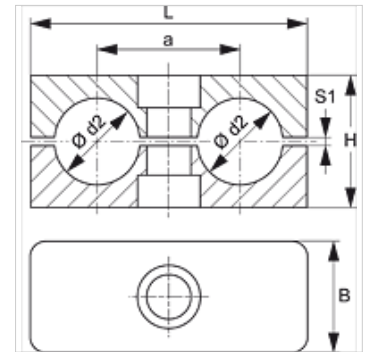

### Osobine

|                               |                                   |
|-------------------------------|-----------------------------------|
| Konstrukcija                  | Dupla cevna obujmica              |
| Dodatak za vrstu konstrukciju | Glatka unutrašnja strana obujmice |
| Norma                         | DIN 3015-3                        |
| Temperatura min.              | -30 °C                            |
| Temperatura max.              | 90 °C                             |
| Materijal                     | Polipropilen                      |

### Napomena

Za držač creva i kabla preporučuje se upotreba obujmice sa glatkom unutrašnjom površinom. Montaža se odvija bez prednaprezanja, pri čemu se visina bloka H smanjuje za zazor S1.