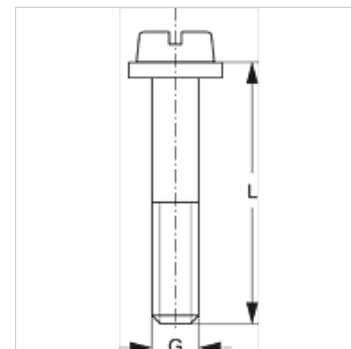

# SRS 1-6 LI V4

Krstasti zavrtanj za cevnu obujmicu

**HANSA FLEX**

## Osobine

Konstrukcija	za cevnu obujmicu
Serijska	lak
Norma	DIN 84 (ISO 1207)
Obim isporuke	sa podloškom
Materijal	plemeniti čelik 1.4571

## Artikal

Naziv	Veličina obujmice	G	L (mm)
SRS LI 1 V4	0 - 1	M 6	20
SRS LI 2 V4	2	M 6	25
SRS LI 3 V4	3	M 6	30
SRS LI 4 V4	4	M 6	35
SRS LI 5 V4	5	M 6	50
SRS LI 6 V4	6	M 6	60

## Varijante proizvoda

SRS 1-6 LI Krstasti zavrtanj za cevnu obujmicu, čelik