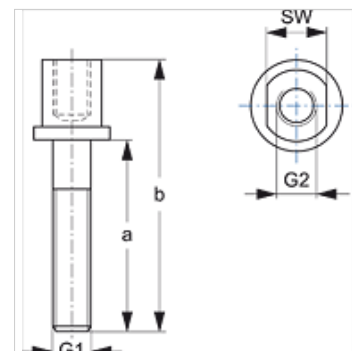

# SRS AF 30-100 V4

Nasadni vijak za cevnu objumicu

## Osobine

**Konstrukcija** za cevnu objumicu

**Seriya** težak

**Norma** DIN 3015-2

**Materijal** plemeniti čelik 1.4571

## Artikal

| Naziv        | Veličina objumice | a<br>(mm) | b<br>(mm) | G1 + G2 | SW<br>(mm) |
|--------------|-------------------|-----------|-----------|---------|------------|
| SRS AF 30 V4 | 1                 | 25        | 51        | M 10    | 15         |
| SRS AF 40 V4 | 2                 | 40        | 66        | M 10    | 15         |
| SRS AF 50 V4 | 3                 | 50        | 76        | M 10    | 15         |
| SRS AF 60 V4 | 4                 | 85        | 112       | M 12    | 17         |
| SRS AF 70 V4 | 5                 | 110       | 146       | M 16    | 21         |