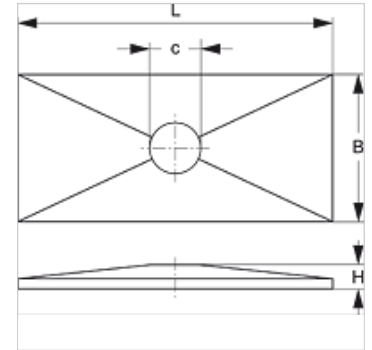

# SRS DP D

Pokrovna ploča za duple cevne objumice

**HANSA FLEX**

## Osobine

**Konstrukcija** za duple cevne objumice

**Norma** DIN 3015-3

**Materijal** čelik

**Površinska zaštita** galvanska prevlaka

## Artikal

Naziv	Veličina objumice	B (mm)	C (mm)	H (mm)	L (mm)
SRS DP 1 D	1	30	6,8	6,5	34
SRS DP 2 D	2	30	9,0	6,5	51
SRS DP 3 D	3	30	8,6	6,5	64
SRS DP 4 D	4	30	8,6	6,5	78
SRS DP 5 D	5	30	8,5	6,5	102

## Varijante proizvoda

**SRS DP D V4** Pokrivna ploča za duple cevne objumice, plemeniti čelik 1.4571