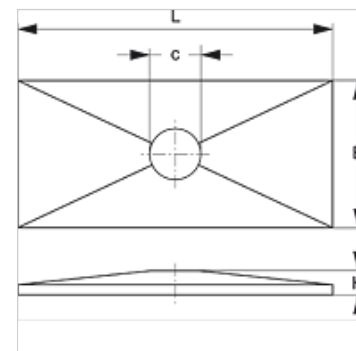

SRS DP D V4

Pokrivna ploča za duple cevne obujmice

HANSA FLEX

Osobine

Konstrukcija za duple cevne obujmice

Norma DIN 3015-3

Materijal plemeniti čelik 1.4571

Artikal

Naziv	Veličina obujmice	B (mm)	C (mm)	H (mm)	L (mm)
SRS DP 1 D V4	1	30	6,8	6,5	34
SRS DP 2 D V4	2	30	9,0	6,5	51
SRS DP 3 D V4	3	30	8,6	6,5	64
SRS DP 4 D V4	4	30	8,6	6,5	78
SRS DP 5 D V4	5	30	8,5	6,5	102

Varijante proizvoda

SRS DP D Pokrovna ploča za duple cevne obujmice, čelik