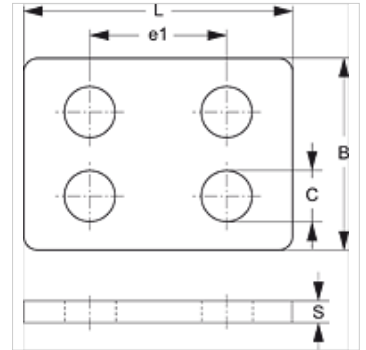

# SRS DPD 30-100

Dupla pokrovna pločica za cevnu objumicu

**HANSA FLEX**

## Osobine

Konstrukcija	za cevnu objumicu
Seriya	težak
Norma	DIN 3015-2
Materijal	čelik
Površinska zaštita	Size 1 to size 7 electro galvanised uncoated size 8

## Artikal

Naziv	Veličina objumice	B (mm)	C (mm)	e1 (mm)	L (mm)	S (mm)
SRS DPD 30	1	60	11,0	33	55	8
SRS DPD 40	2	60	11,0	45	70	8
SRS DPD 50	3	60	11,0	60	85	8
SRS DPD 60	4	90	14,0	90	115	10
SRS DPD 70	5	120	18,0	122	152	10
SRS DPD 80	6	160	24,0	168	205	15
SRS DPD 90	7	180	28,0	205	250	15
SRS DPD 100	8	240	34,0	265	322	25