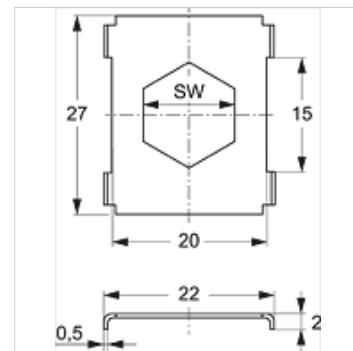

# SRS SI V4

Sigurnosni lim za duple cevne objumice

**HANSA FLEX**

## Osobine

**Konstrukcija** za duple cevne objumice

**Norma** DIN 3015-3

**Materijal** plemeniti čelik 1.4571

## Artikal

Naziv	Veličina objumice	SW (mm)
SRS SI 1 D V4	1	11
SRS SI 2 D V4	2 - 5	12