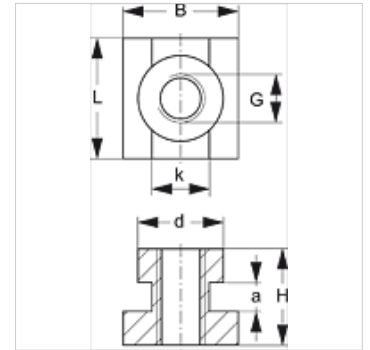

# SRS SM 30-60 V4

Navrtka za noseću šinu, cevna objumica

**HANSA FLEX**

## Osobine

**Konstrukcija** za cevnu objumicu

**Seriya** težak

**Norma** DIN 3015

**Materijal** plemeniti čelik 1.4571

## Opis

Za veličine objumice 1-4 teške serije modela.

## Artikal

Naziv	Veličina objumice	a (mm)	B (mm)	d (mm)	G	H (mm)	K (mm)	L (mm)
SRS SM 30-50 V4	1 - 3	6	24	17,8	M 10	20	12,0	25
SRS SM 60 V4	4	6	24	19,8	M 12	23	12,0	25