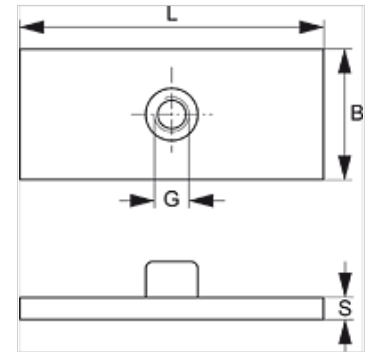

# SRS SP D

Ploča za navarivanje duple cevne objumice

**HANSA FLEX**

## Osobine

**Konstrukcija** za duple cevne objumice

**Norma** DIN 3015-3

**Materijal** čelik

**Površinska zaštita** fosfatiran

## Artikal

Naziv	Veličina objumice	B (mm)	G	L (mm)	S (mm)
SRS SP 1 D	1	30	M 6	37	3
SRS SP 2 D	2	30	M 8	55	5
SRS SP 3 D	3	30	M 8	70	5
SRS SP 4 D	4	30	M 8	85	5
SRS SP 5 D	5	30	M 8	110	5

## Varijante proizvoda

**SRS SP D V4** Ploča za navarivanje duple cevne objumice, plemeniti čelik 1.4571

**SRS SP D VZ** Ploča za navarivanje duple cevne objumice, galvanska prevlaka