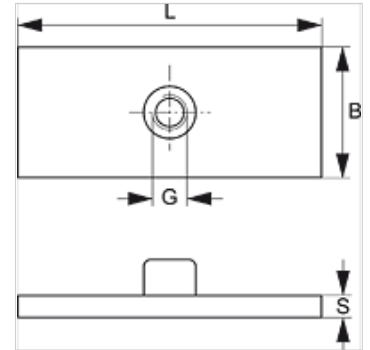

# SRS SP D V4

Ploča za navarivanje duple cevne obujmice

**HANSA FLEX**

## Osobine

**Konstrukcija** za duple cevne obujmice

**Norma** DIN 3015-3

**Materijal** plemeniti čelik 1.4571

## Artikal

Naziv	Veličina obujmice	B (mm)	G	L (mm)	S (mm)
SRS SP 1 D V4	1	30	M 6	37	3
SRS SP 2 D V4	2	30	M 8	55	5
SRS SP 3 D V4	3	30	M 8	70	5
SRS SP 4 D V4	4	30	M 8	85	5
SRS SP 5 D V4	5	30	M 8	110	5

## Varijante proizvoda

**SRS SP D** Ploča za navarivanje duple cevne obujmice, fosfatiran

**SRS SP D VZ** Ploča za navarivanje duple cevne obujmice, galvanska prevlaka