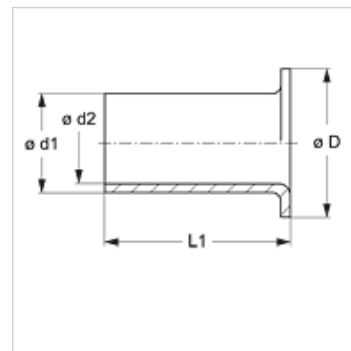

# K 407-1-1

Čaura za ojačanje

## Artikal

Naziv	D (mm)	$\varnothing d1$ (mm)	$\varnothing d2$ (mm)	L1 (mm)
K 407-1-1	3,8	3	1,7	8