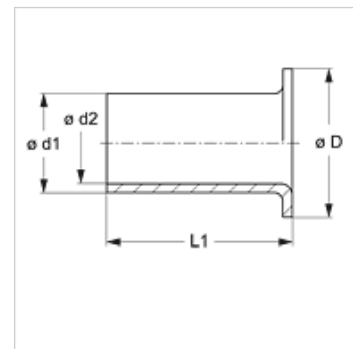

# K 407-1-1

Čaura za ojačanje

## Artikal

Naziv	D (mm)	$\varnothing d1$ (mm)	$\varnothing d2$ (mm)	L1 (mm)
K 407-1-1	3,8	3	1,7	8