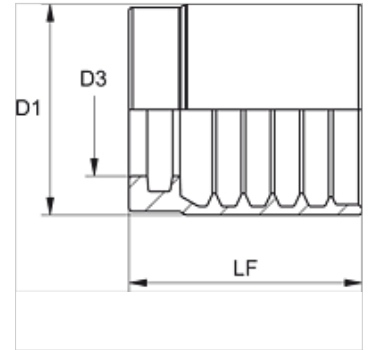

# PHN 100

Swage ferrule for braided hoses

**HANSA FLEX**

## Osobine

Vrsta naglavka Naglavak bez zarezanog priključka

Materijal čelik

Površinska zaštita galvanska prevlaka

## Artikal

Naziv	DN*	Veličina	col	D1 (mm)	D3 (mm)	LF (mm)
PHN 106	6	4	1/4"	19,6	11,4	30,2
PHN 108	8	5	5/16"	20,6	12,6	30,2
PHN 110	10	6	3/8"	23,2	14,2	32,0
PHN 113	12	8	1/2"	27,5	19,0	34,0
PHN 116	16	10	5/8"	31,0	22,3	37,0
PHN 120	19	12	3/4"	36,0	25,0	42,5
PHN 125	25	16	1"	42,8	30,5	50,5
PHN 132	31	20	1.1/4"	51,0	37,6	59,0

DN = nominalni prečnik, nominalna širina