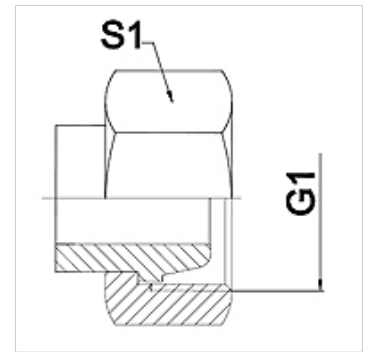

WA AFL

Priključni deo ... AFL čelik

HANSA FLEX

Osobine

| | |
|-------------------------|--|
| Oblast primene | Priključna armatura za metalna creva |
| Priključak 1 | metrički navoj navrtke |
| Oblik zaptivke 1 | 24° spoljašnji konus |
| Norma | odgovarajuće za kontra priključak prema DIN 2353 / DIN EN ISO 8434-1 |
| Skraćenica | DKL |
| Konstrukcija | pravo |
| Seriya | lak |
| Materijal | čelik (koji se može zavarivati) |

Napomena

Navedene širine ključeva predstavljaju orijentacione vrednosti!

Napomene u vezi porudžbine

Ostali modeli na zahtev

Artikal

| Naziv | DN | PN (bar) | G1 | Seriya | S1 (mm) |
|------------|----|----------|------------|--------|---------|
| WA 004 AFL | 4 | 250 | M 12 x 1,5 | 6 L | 17,0 |
| WA 006 AFL | 6 | 250 | M 14 x 1,5 | 8 L | 19,0 |
| WA 008 AFL | 8 | 250 | M 16 x 1,5 | 10 L | 22,0 |
| WA 010 AFL | 10 | 250 | M 18 x 1,5 | 12 L | 22,0 |
| WA 013 AFL | 13 | 250 | M 22 x 1,5 | 15 L | 27,0 |
| WA 016 AFL | 16 | 160 | M 26 x 1,5 | 18 L | 32,0 |
| WA 020 AFL | 20 | 160 | M 30 x 2 | 22 L | 36,0 |
| WA 025 AFL | 25 | 100 | M 36 x 2 | 28 L | 41,0 |
| WA 032 AFL | 32 | 100 | M 45 x 2 | 35 L | 50,0 |
| WA 040 AFL | 40 | 100 | M 52 x 2 | 42 L | 60,0 |