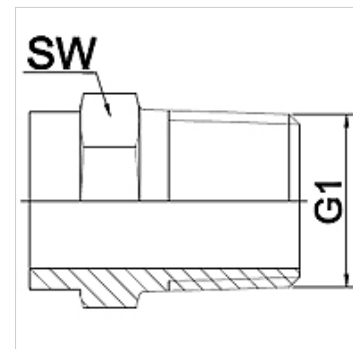

Osobine

Oblast primene Priključna armatura za metalna creva

Priključak 1 colovani spoljašnji konusni navoj

Oblik zaptivke 1 zaptivanje preko navoja

Norma DIN EN 10226 / ISO 7-1

Konstrukcija pravo

Materijal plemeniti čelik

Napomena

Navedene širine ključeva predstavljaju orijentacione vrednosti!

Napomene u vezi porudžbine

Ostali modeli na zahtev

Artikal

Naziv	DN	PN (bar)	G1	SW (mm)
WA 006 HN VA	6	50	R 1/4"	19
WA 010 HN VA	10	50	R 3/8"	22
WA 013 HN VA	13	50	R 1/2"	28
WA 020 HN VA	20	50	R 3/4"	32
WA 025 HN VA	25	50	R 1"	42
WA 032 HN VA	32	40	R 1.1/4"	50
WA 040 HN VA	40	40	R 1.1/2"	55
WA 050 HN VA	50	25	R 2"	70
WA 065 HN VA	65	25	R 2.1/2"	85
WA 080 HN VA	80	25	R 3"	100
WA 100 HN VA	100	25	R 4"	130