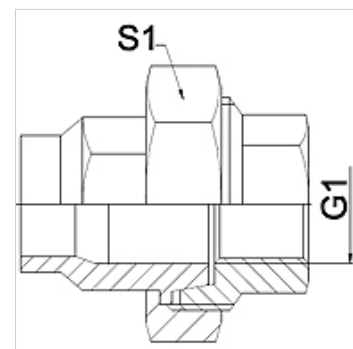

Osobine

Oblast primene	Priključna armatura za metalna creva
Priključak 1	colovani cilindrični unutrašnji navoj
Oblik zaptivke 1	konusno zaptivanje
Norma	DIN EN 10226 / ISO 7-1
Konstrukcija	pravo
Verzija	3-delni navojni spoj
Materijal	plemeniti čelik

Napomena

Navedene širine ključeva predstavljaju orijentacione vrednosti!

Napomene u vezi porudžbine

Ostali modeli na zahtev

Artikal

Naziv	DN	PN (bar)	G1	S1 (mm)
WA 004 VB VA	4	50	Rp 1/8"	27,0
WA 006 VB VA	6	50	Rp 1/4"	27,0
WA 010 VB VA	10	50	Rp 3/8"	32,0
WA 013 VB VA	13	50	Rp 1/2"	41,0
WA 020 VB VA	20	50	Rp 3/4"	50,0
WA 025 VB VA	25	50	Rp 1"	55,0
WA 032 VB VA	32	40	Rp 1.1/4"	70,0
WA 040 VB VA	40	40	Rp 1.1/2"	75,0
WA 050 VB VA	50	40	Rp 2"	90,0
WA 065 VB VA	65	25	Rp 2.1/2"	110,0
WA 080 VB VA	80	25	Rp 3"	130,0
WA 100 VB VA	100	25	Rp 4"	130,0