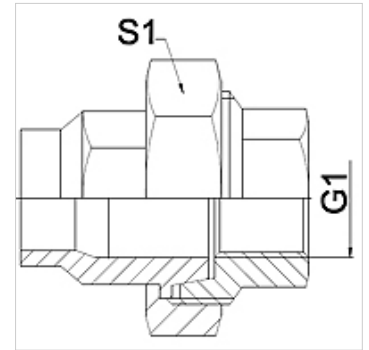

Osobine

Oblast primene	Priključna armatura za metalna creva
Priključak 1	colovani cilindrični unutrašnji navoj
Oblik zaptivke 1	konusno zaptivanje
Norma	DIN EN 10226 / ISO 7-1
Konstrukcija	pravo
Verzija	3-delni navojni spoj
Materijal	plemeniti čelik

Napomena

Navedene širine ključeva predstavljaju orijentacione vrednosti!

Napomene u vezi porudžbine

Ostali modeli na zahtev

Artikal

Naziv	DN	PN (bar)	G1	S1 (mm)
WA 004 VB VA	4	50	Rp 1/8"	27,0
WA 006 VB VA	6	50	Rp 1/4"	27,0
WA 010 VB VA	10	50	Rp 3/8"	32,0
WA 013 VB VA	13	50	Rp 1/2"	41,0
WA 020 VB VA	20	50	Rp 3/4"	50,0
WA 025 VB VA	25	50	Rp 1"	55,0
WA 032 VB VA	32	40	Rp 1.1/4"	70,0
WA 040 VB VA	40	40	Rp 1.1/2"	75,0
WA 050 VB VA	50	40	Rp 2"	90,0
WA 065 VB VA	65	25	Rp 2.1/2"	110,0
WA 080 VB VA	80	25	Rp 3"	130,0
WA 100 VB VA	100	25	Rp 4"	130,0