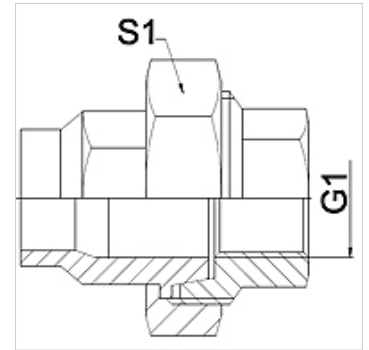

WA VB RG

Priključni deo ... VB, crveni mesing

HANSA FLEX

Osobine

Oblast primene	Priključna armatura za metalna creva
Priključak 1	colovani cilindrični unutrašnji navoj
Oblik zaptivke 1	konusno zaptivanje
Norma	DIN EN 10226 / ISO 7-1
Konstrukcija	pravo
Primena	model sa lemom postojan na temperaturi do 200 °C
Verzija	3-delni navojni spoj
Materijal	Crveni liv

Napomena

Navedene širine ključeva predstavljaju orijentacione vrednosti!

Napomene u vezi porudžbine

Ostali modeli na zahtev

Artikal

Naziv	DN	G1	S1 (mm)
WA 010 VB RG	10	Rp 3/8"	32,0
WA 013 VB RG	13	Rp 1/2"	41,0
WA 020 VB RG	20	Rp 3/4"	50,0
WA 025 VB RG	25	Rp 1"	55,0
WA 032 VB RG	32	Rp 1.1/4"	70,0
WA 040 VB RG	40	Rp 1.1/2"	75,0
WA 050 VB RG	50	Rp 2"	90,0