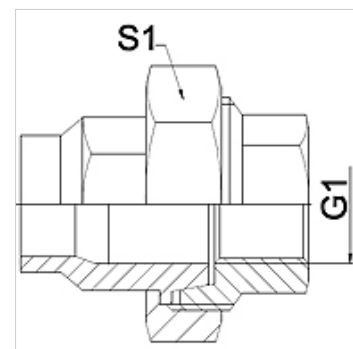

WA VB RG

Priključni deo ... VB, crveni mesing

HANSA FLEX

Osobine

Oblast primene	Priključna armatura za metalna creva
Priključak 1	colovani cilindrični unutrašnji navoj
Oblik zaptivke 1	konusno zaptivanje
Norma	DIN EN 10226 / ISO 7-1
Konstrukcija	pravo
Primena	model sa lemom postojan na temperaturi do 200 °C
Verzija	3-delni navojni spoj
Materijal	Crveni liv

Napomena

Navedene širine ključeva predstavljaju orijentacione vrednosti!

Napomene u vezi porudžbine

Ostali modeli na zahtev

Artikal

Naziv	DN	G1	S1 (mm)
WA 010 VB RG	10	Rp 3/8"	32,0
WA 013 VB RG	13	Rp 1/2"	41,0
WA 020 VB RG	20	Rp 3/4"	50,0
WA 025 VB RG	25	Rp 1"	55,0
WA 032 VB RG	32	Rp 1.1/4"	70,0
WA 040 VB RG	40	Rp 1.1/2"	75,0
WA 050 VB RG	50	Rp 2"	90,0