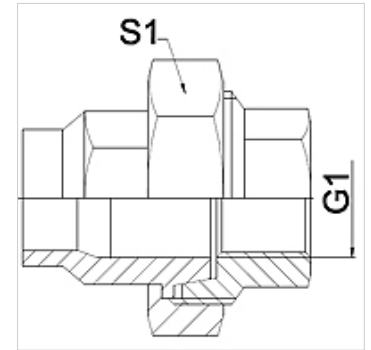

WA VB RG

Priključni deo ... VB, crveni mesing

HANSA FLEX

Osobine

Oblast primene	Priključna armatura za metalna creva
Priključak 1	colovani cilindrični unutrašnji navoj
Oblik zaptivke 1	konusno zaptivanje
Norma	DIN EN 10226 / ISO 7-1
Konstrukcija	pravo
Primena	model sa lemom postojan na temperaturi do 200 °C
Verzija	3-delni navojni spoj
Materijal	Crveni liv

Napomena

Navedene širine ključeva predstavljaju orijentacione vrednosti!

Napomene u vezi porudžbine

Ostali modeli na zahtev

Artikal

Naziv	DN	G1	S1 (mm)
WA 010 VB RG	10	Rp 3/8"	32,0
WA 013 VB RG	13	Rp 1/2"	41,0
WA 020 VB RG	20	Rp 3/4"	50,0
WA 025 VB RG	25	Rp 1"	55,0
WA 032 VB RG	32	Rp 1.1/4"	70,0
WA 040 VB RG	40	Rp 1.1/2"	75,0
WA 050 VB RG	50	Rp 2"	90,0