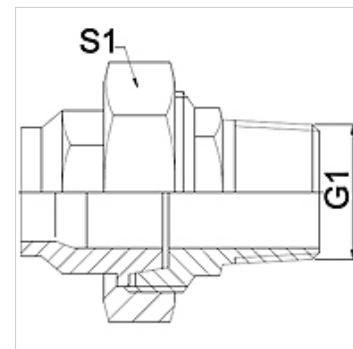

Osobine

Oblast primene Priključna armatura za metalna creva

Priključak 1 colovani spoljašnji konusni navoj

Oblik zaptivke 1 konusno zaptivanje

Norma DIN EN 10226 / ISO 7-1

Konstrukcija pravo

Verzija 3-delni navojni spoj

Materijal plemeniti čelik

Napomena

Navedene širine ključeva predstavljaju orijentacione vrednosti!

Napomene u vezi porudžbine

Ostali modeli na zahtev

Artikal

Naziv	DN	PN (bar)	G1	S1 (mm)
WA 006 VC VA	6	50	R 1/4"	27,0
WA 010 VC VA	10	50	R 3/8"	32,0
WA 013 VC VA	13	50	R 1/2"	41,0
WA 020 VC VA	20	50	R 3/4"	50,0
WA 025 VC VA	25	50	R 1"	55,0
WA 032 VC VA	32	40	R 1.1/4"	70,0
WA 040 VC VA	40	40	R 1.1/2"	75,0
WA 050 VC VA	50	40	R 2"	90,0
WA 065 VC VA	65	25	R 2.1/2"	110,0
WA 080 VC VA	80	25	R 3"	130,0