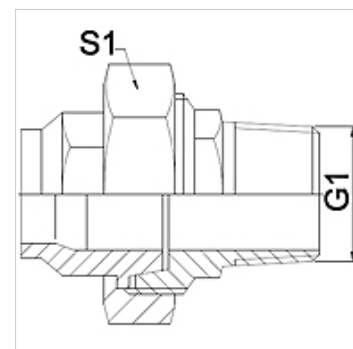

Osobine

Oblast primene Priključna armatura za metalna creva

Priključak 1 colovani spoljašnji konusni navoj

Oblik zaptivke 1 konusno zaptivanje

Norma DIN EN 10226 / ISO 7-1

Konstrukcija pravo

Verzija 3-delni navojni spoj

Materijal plemeniti čelik

Napomena

Navedene širine ključeva predstavljaju orijentacione vrednosti!

Napomene u vezi porudžbine

Ostali modeli na zahtev

Artikal

Naziv	DN	PN (bar)	G1	S1 (mm)
WA 006 VC VA	6	50	R 1/4"	27,0
WA 010 VC VA	10	50	R 3/8"	32,0
WA 013 VC VA	13	50	R 1/2"	41,0
WA 020 VC VA	20	50	R 3/4"	50,0
WA 025 VC VA	25	50	R 1"	55,0
WA 032 VC VA	32	40	R 1.1/4"	70,0
WA 040 VC VA	40	40	R 1.1/2"	75,0
WA 050 VC VA	50	40	R 2"	90,0
WA 065 VC VA	65	25	R 2.1/2"	110,0
WA 080 VC VA	80	25	R 3"	130,0