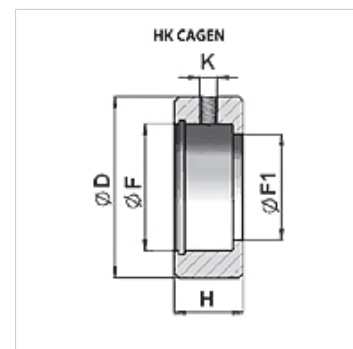

HK CAGE

Prsten za zglobni ležaj

HANSA FLEX

Osobine

Materijal Čelik S355J0 (Fe510C)

Artikal

Naziv	H (mm)	Ø D (mm)	Ø F (mm)	Težina (kg)
HK CAGE 040 026	11	40	26	0,06
HK CAGE 050 035	14	50	35	0,11
HK CAGE 069 042	19	69	42	0,34
HK CAGE 075 047	20	75	47	0,41
HK CAGE 080 055	22	80	55	0,45
HK CAGE 094 062	26	94	62	0,79