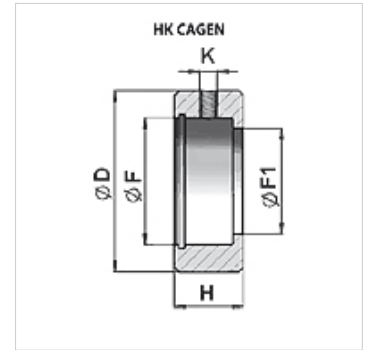

HK CAGE

Prsten za zglobni ležaj

HANSA FLEX

Osobine

Materijal Čelik S355J0 (Fe510C)

Artikal

Naziv	H (mm)	Ø D (mm)	Ø F (mm)	Težina (kg)
HK CAGE 040 026	11	40	26	0,06
HK CAGE 050 035	14	50	35	0,11
HK CAGE 069 042	19	69	42	0,34
HK CAGE 075 047	20	75	47	0,41
HK CAGE 080 055	22	80	55	0,45
HK CAGE 094 062	26	94	62	0,79