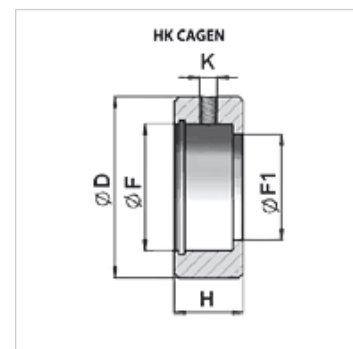

HK CAGEN

Prsten za globni ležaj

Osobine

Materijal Čelik S355J0 (Fe510C)

Artikal

Naziv	H (mm)	K	Ø D (mm)	Ø F (mm)	Ø F1 (mm)	Težina (kg)
HK CAGEN 040 150 15	15	M6	40	26	22	0,09
HK CAGEN 050 190 20	19	M6	50	35	29	0,15
HK CAGEN 060 230 25	23	M6	60	42	35	0,26
HK CAGEN 070 280 30	28	M6	70	47	40	0,47
HK CAGEN 085 300 35	30	M6	85	55	47	0,79
HK CAGEN 095 350 40	35	M8	95	62	53	1,14
HK CAGEN 110 400 45	40	M8	110	68	60	1,87
HK CAGEN 120 400 50	40	M8	120	75	66	2,18
HK CAGEN 138 500 60	50	M8	138	90	80	3,40