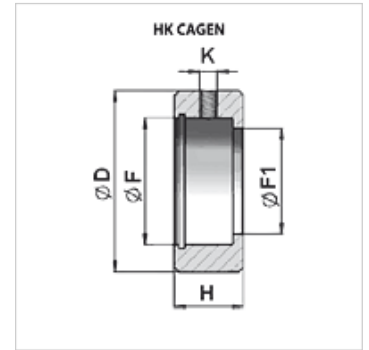

HK CAGEN

Prsten za globni ležaj

Osobine

Materijal Čelik S355J0 (Fe510C)

Artikal

Naziv	H (mm)	K	Ø D (mm)	Ø F (mm)	Ø F1 (mm)	Težina (kg)
HK CAGEN 040 150 15	15	M6	40	26	22	0,09
HK CAGEN 050 190 20	19	M6	50	35	29	0,15
HK CAGEN 060 230 25	23	M6	60	42	35	0,26
HK CAGEN 070 280 30	28	M6	70	47	40	0,47
HK CAGEN 085 300 35	30	M6	85	55	47	0,79
HK CAGEN 095 350 40	35	M8	95	62	53	1,14
HK CAGEN 110 400 45	40	M8	110	68	60	1,87
HK CAGEN 120 400 50	40	M8	120	75	66	2,18
HK CAGEN 138 500 60	50	M8	138	90	80	3,40