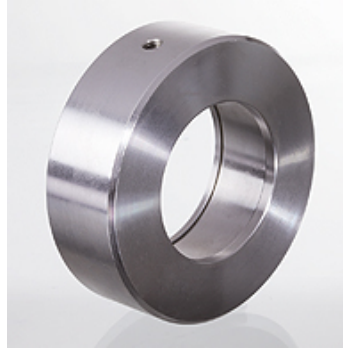

HK CAGEN

Prsten za globni ležaj

Osobine

Materijal Čelik S355J0 (Fe510C)

Artikal

Naziv	H (mm)	K	Ø D (mm)	Ø F (mm)	Ø F1 (mm)	Težina (kg)
HK CAGEN 040 150 15	15	M6	40	26	22	0,09
HK CAGEN 050 190 20	19	M6	50	35	29	0,15
HK CAGEN 060 230 25	23	M6	60	42	35	0,26
HK CAGEN 070 280 30	28	M6	70	47	40	0,47
HK CAGEN 085 300 35	30	M6	85	55	47	0,79
HK CAGEN 095 350 40	35	M8	95	62	53	1,14
HK CAGEN 110 400 45	40	M8	110	68	60	1,87
HK CAGEN 120 400 50	40	M8	120	75	66	2,18
HK CAGEN 138 500 60	50	M8	138	90	80	3,40