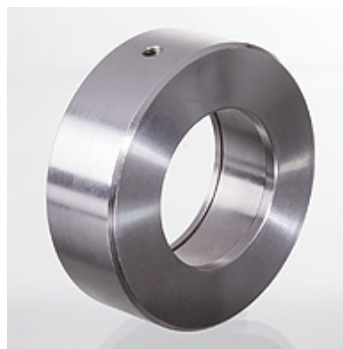

HK CAGEN

Prsten za globni ležaj

Osobine

Materijal Čelik S355J0 (Fe510C)

Artikal

Naziv	H (mm)	K	Ø D (mm)	Ø F (mm)	Ø F1 (mm)	Težina (kg)
HK CAGEN 040 150 15	15	M6	40	26	22	0,09
HK CAGEN 050 190 20	19	M6	50	35	29	0,15
HK CAGEN 060 230 25	23	M6	60	42	35	0,26
HK CAGEN 070 280 30	28	M6	70	47	40	0,47
HK CAGEN 085 300 35	30	M6	85	55	47	0,79
HK CAGEN 095 350 40	35	M8	95	62	53	1,14
HK CAGEN 110 400 45	40	M8	110	68	60	1,87
HK CAGEN 120 400 50	40	M8	120	75	66	2,18
HK CAGEN 138 500 60	50	M8	138	90	80	3,40