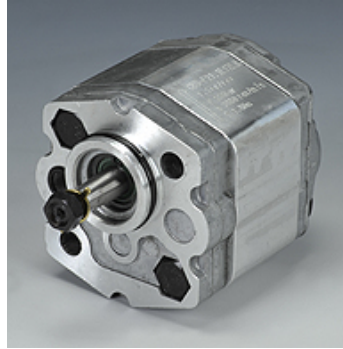

HK CBD ZLBA

Zupčasta pumpa veličine 1 CBD

HANSA FLEX

Osobine

Verzija	Economy variant Kućište tip BH (pričvršćivanje desno gore, levo dole)
Priključak za poklopac usisna strana	G 3/8"
Priključak priрубnice sa strane pritiska	Ø 9,25
Materijal	Kućište: Aluminijum Prednja priрубnica, završni poklopac: Aluminijum

Opis

Evropska standardna pumpa – konfiguracija rupica 40 x 40 – Ø 32 – konus 1:8

Napomene u vezi porudžbine

Ostale verzije pumpi se mogu isporučiti na zahtev

Artikal

Naziv	VFU (cc)	p1 max. (bar)	p2 max. (bar)	p3 max. (bar)	A (mm)	Smer okretanja	Broj obrtaja min. (rpm)	Broj obrtaja max. (rpm)	Težina (kg)
HK CBD F211 L1Z LBA	1,1	200	220	250	74	levoobrtan	600	6000	0,77
HK CBD F216 L1Z LBA	1,6	200	220	250	76	levoobrtan	600	6000	0,80
HK CBD F221 L1Z LBA	2,1	200	220	250	78	levoobrtan	600	6000	0,82
HK CBD F227 L1Z LBA	2,7	200	220	250	80	levoobrtan	600	6000	0,85
HK CBD F232 L1Z LBA	3,2	200	220	250	82	levoobrtan	600	5000	0,87
HK CBD F237 L1Z LBA	3,7	200	220	250	84	levoobrtan	600	4500	0,90
HK CBD F242 L1Z LBA	4,2	200	220	250	86	levoobrtan	600	4000	0,92
HK CBD F258 L1Z LBA	5,8	160	180	200	92	levoobrtan	600	2900	1,00
HK CBD F280 L1Z LBA	8,0	160	180	200	100	levoobrtan	600	2100	1,10