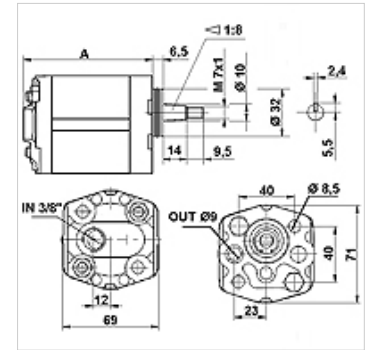

HK CBD ZLBA

Zupčasta pumpa veličine 1 CBD

HANSA FLEX

Osobine

Verzija	Economy variant Kućište tip BH (pričvršćivanje desno gore, levo dole)
Priključak za poklopac usisna strana	G 3/8"
Priključak priрубnice sa strane pritiska	Ø 9,25
Materijal	Kućište: Aluminijum Prednja priрубnica, završni poklopac: Aluminijum

Opis

Evropska standardna pumpa – konfiguracija rupica 40 x 40 – Ø 32 – konus 1:8

Napomene u vezi porudžbine

Ostale verzije pumpi se mogu isporučiti na zahtev

Artikal

Naziv	VFU (cc)	p1 max. (bar)	p2 max. (bar)	p3 max. (bar)	A (mm)	Smer okretanja	Broj obrtaja min. (rpm)	Broj obrtaja max. (rpm)	Težina (kg)
HK CBD F211 L1Z LBA	1,1	200	220	250	74	levoobrtan	600	6000	0,77
HK CBD F216 L1Z LBA	1,6	200	220	250	76	levoobrtan	600	6000	0,80
HK CBD F221 L1Z LBA	2,1	200	220	250	78	levoobrtan	600	6000	0,82
HK CBD F227 L1Z LBA	2,7	200	220	250	80	levoobrtan	600	6000	0,85
HK CBD F232 L1Z LBA	3,2	200	220	250	82	levoobrtan	600	5000	0,87
HK CBD F237 L1Z LBA	3,7	200	220	250	84	levoobrtan	600	4500	0,90
HK CBD F242 L1Z LBA	4,2	200	220	250	86	levoobrtan	600	4000	0,92
HK CBD F258 L1Z LBA	5,8	160	180	200	92	levoobrtan	600	2900	1,00
HK CBD F280 L1Z LBA	8,0	160	180	200	100	levoobrtan	600	2100	1,10