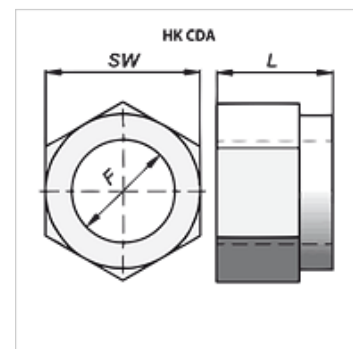

Osobine

Materijal čelik

Artikal

Naziv	F	L (mm)	SW (mm)	Težina (kg)
HK CDA 000 1415	M 14x1,5	16	22	0,03
HK CDA 000 2015	M 20x1,5	23	30	0,07
HK CDA 000 2420	M 24x2	27	36	0,13
HK CDA 000 2720	M 27x2	30	41	0,18
HK CDA 000 3320	M 33x2	35	50	0,31
HK CDA 000 3930	M 39x3	42	60	0,56
HK CDA 000 4830	M 48x3	49	75	1,00