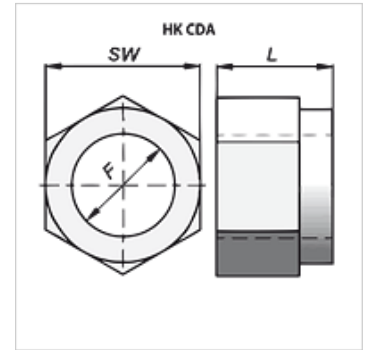

Osobine

Materijal čelik

Artikal

Naziv	F	L (mm)	SW (mm)	Težina (kg)
HK CDA 000 1415	M 14x1,5	16	22	0,03
HK CDA 000 2015	M 20x1,5	23	30	0,07
HK CDA 000 2420	M 24x2	27	36	0,13
HK CDA 000 2720	M 27x2	30	41	0,18
HK CDA 000 3320	M 33x2	35	50	0,31
HK CDA 000 3930	M 39x3	42	60	0,56
HK CDA 000 4830	M 48x3	49	75	1,00