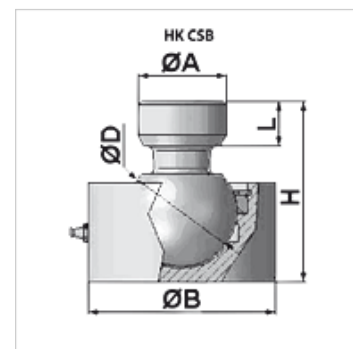

# HK CSB

Loptasti priključak

## Osobine

Materijal Čelik C46

## Artikal

Naziv	Ø A (mm)	Ø B (mm)	Ø D (mm)	H (mm)	L (mm)	Težina (kg)
HK CSB 050 0000	40	85	50	82	20	2,2
HK CSB 060 0000	50	98	60	100	25	3,4
HK CSB 070 0000	60	105	70	115	30	4,8