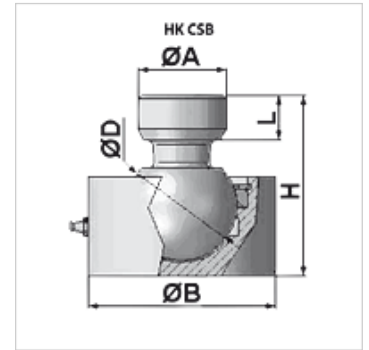

HK CSB

Loptasti priključak

HANSA FLEX

Osobine

Materijal Čelik C46

Artikal

Naziv	Ø A (mm)	Ø B (mm)	Ø D (mm)	H (mm)	L (mm)	Težina (kg)
HK CSB 050 0000	40	85	50	82	20	2,2
HK CSB 060 0000	50	98	60	100	25	3,4
HK CSB 070 0000	60	105	70	115	30	4,8