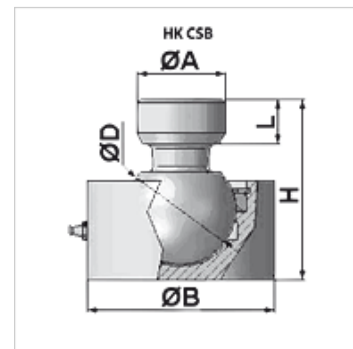

HK CSB

Loptasti priključak

Osobine

Materijal Čelik C46

Artikal

Naziv	Ø A (mm)	Ø B (mm)	Ø D (mm)	H (mm)	L (mm)	Težina (kg)
HK CSB 050 0000	40	85	50	82	20	2,2
HK CSB 060 0000	50	98	60	100	25	3,4
HK CSB 070 0000	60	105	70	115	30	4,8