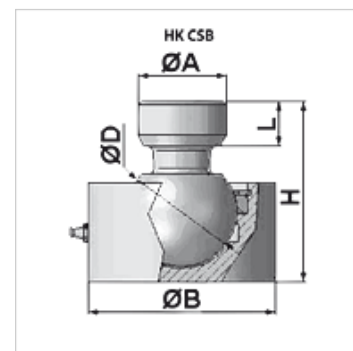

HK CSB

Loptasti priključak

Osobine

Materijal Čelik C46

Artikal

Naziv	Ø A (mm)	Ø B (mm)	Ø D (mm)	H (mm)	L (mm)	Težina (kg)
HK CSB 050 0000	40	85	50	82	20	2,2
HK CSB 060 0000	50	98	60	100	25	3,4
HK CSB 070 0000	60	105	70	115	30	4,8