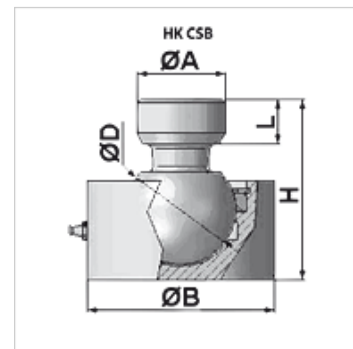

HK CSB

Loptasti priključak

Osobine

Materijal Čelik C46

Artikal

Naziv	$\varnothing A$ (mm)	$\varnothing B$ (mm)	$\varnothing D$ (mm)	H (mm)	L (mm)	Težina (kg)
HK CSB 050 0000	40	85	50	82	20	2,2
HK CSB 060 0000	50	98	60	100	25	3,4
HK CSB 070 0000	60	105	70	115	30	4,8