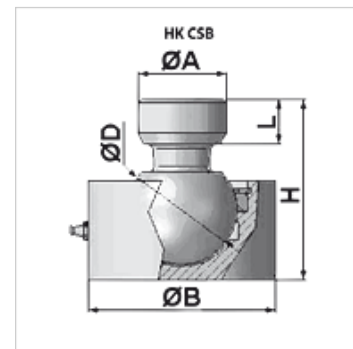

HK CSB

Loptasti priključak

Osobine

Materijal Čelik C46

Artikal

Naziv	Ø A (mm)	Ø B (mm)	Ø D (mm)	H (mm)	L (mm)	Težina (kg)
HK CSB 050 0000	40	85	50	82	20	2,2
HK CSB 060 0000	50	98	60	100	25	3,4
HK CSB 070 0000	60	105	70	115	30	4,8