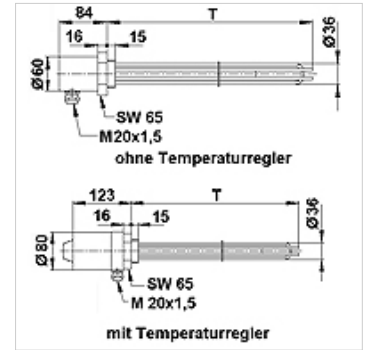

HK EH 1460

Uvrtni grejač

HANSA FLEX

Osobine

Verzija	sa i bez regulatora temperature
Priključak	G 1 1/2"
Upotreba	za zagrevanje hidrauličnog ulja

Opis

za vodoravnu ugradnju ispod nivoa ulja
Površinsko opterećenje 1,5 W/cm² za hidraulična ulja
sjajno pocinkovani čelični poklopac

Artikal

Naziv	Snaga grejanja (W)	Dubina uranjanja (mm)	Klasa zaštite	Napon	Regulator temperature	Težina (kg)
HK EH 1460 650 TA 3X4	1460	650	IP 54	3 x 400 V	sa spoljne strane	1,9
HK EH 1460 650 3X4	1460	650	IP 65	3 x 400 V	bez	1,7