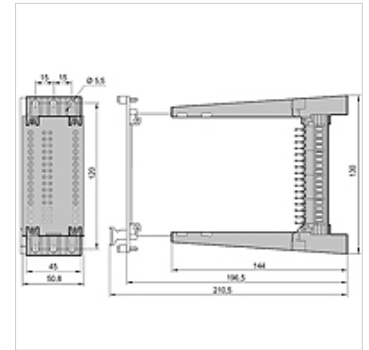

# HK EK M

Držač za evropsku karticu pojačivača

**HANSA FLEX**

## Osobine

**Verzija** Priključna stezaljka sa mehaničkim utvrđivanjem

**Materijal** Vatrostalni materijal (VDE 0209)

**Upotreba**

## Artikal

Naziv	Priključak	Težina (kg)
HK EK 32M	32-PIN utikač DIN 41612 oblik D, pozlaćen	0,4