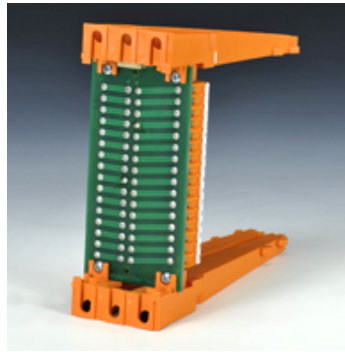

HK EK M

Držač za evropsku karticu pojačivača

HANSA FLEX

Osobine

Verzija Priključna stezaljka sa mehaničkim utvrđivanjem

Materijal Vatrostalni materijal (VDE 0209)

Upotreba

Artikal

Naziv	Priključak	Težina (kg)
HK EK 32M	32-PIN utikač DIN 41612 oblik D, pozlaćen	0,4

je oprema za sledeće proizvode

HK EME Elektronska kartica za pojačivač HK EME AC