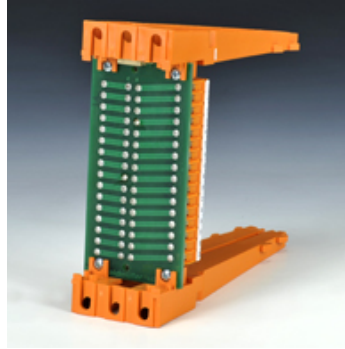

HK EK M

Držač za evropsku karticu pojačivača

HANSA FLEX

Osobine

Verzija Priključna stezaljka sa mehaničkim utvrđivanjem

Materijal Vatrostalni materijal (VDE 0209)

Upotreba

Artikal

| Naziv | Priključak | Težina (kg) |
|-----------|---|-------------|
| HK EK 32M | 32-PIN utikač DIN 41612 oblik D, pozlaćen | 0,4 |

je oprema za sledeće proizvode

HK EME Elektronska kartica za pojačivač HK EME AC