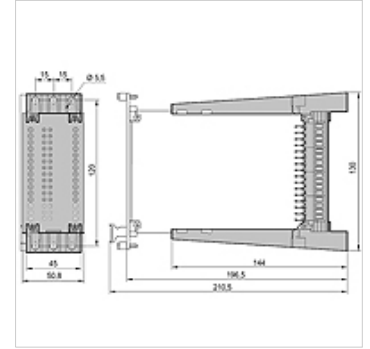

HK EK M

Držač za evropsku karticu pojačivača

HANSA FLEX

Osobine

Verzija Priključna stezaljka sa mehaničkim utvrđivanjem

Materijal Vatrostalni materijal (VDE 0209)

Upotreba

Artikal

| Naziv | Priključak | Težina (kg) |
|-----------|---|-------------|
| HK EK 32M | 32-PIN utikač DIN 41612 oblik D, pozlaćen | 0,4 |

je oprema za sledeće proizvode

HK EME Elektronska kartica za pojačivač HK EME AC