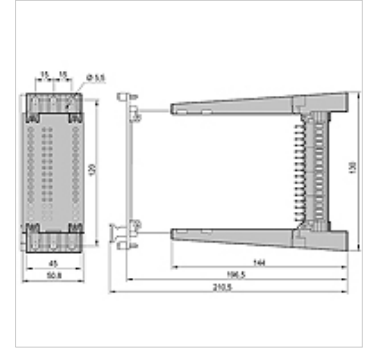

HK EK M

Držač za evropsku karticu pojačivača

HANSA FLEX

Osobine

Verzija Priključna stezaljka sa mehaničkim utvrđivanjem

Materijal Vatrostalni materijal (VDE 0209)

Upotreba

Artikal

Naziv	Priključak	Težina (kg)
HK EK 32M	32-PIN utikač DIN 41612 oblik D, pozlaćen	0,4

je oprema za sledeće proizvode

HK EME Elektronska kartica za pojačivač HK EME AC