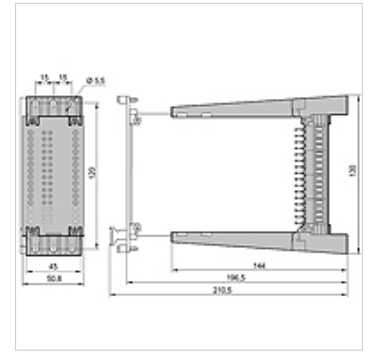

HK EK M

Držač za evropsku karticu pojačivača

HANSA FLEX

Osobine

Verzija Priključna stezaljka sa mehaničkim utvrđivanjem

Materijal Vatrostalni materijal (VDE 0209)

Upotreba

Artikal

Naziv	Priključak	Težina (kg)
HK EK 32M	32-PIN utikač DIN 41612 oblik D, pozlaćen	0,4

je oprema za sledeće proizvode

HK EME Elektronska kartica za pojačivač HK EME AC