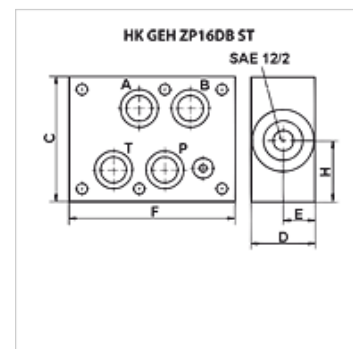

## Osobine

**Oblik zaptivke** Zaptivanje O-prstenom

**Materijal** čelik

**Radni pritisak** maks. 350 bara

## Artikal

Naziv	Priključak	C	D	E	F	H	deluje u kanalu	Za tip ventila	Težina
		(mm)	(mm)	(mm)	(mm)	(mm)			(kg)
<b>HK GEH ZP16 DB 12 AT</b>	Cetop 07 NG 16	90	40	20	120	45	A + T	HKRVPS12NS0 - SAE12/2 1 1/16-12UNF-2B	3,4
<b>HK GEH ZP16 DB 12 PT</b>	Cetop 07 NG 16	90	40	20	120	45	P + T	HKRVPS12NS0 - SAE12/2 1 1/16-12UNF-2B	3,4